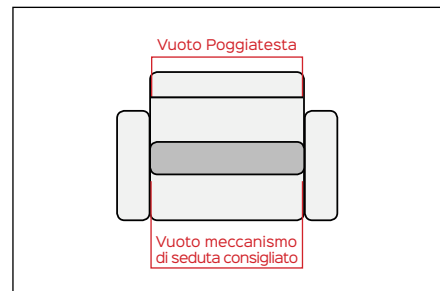

# STAND UP *manual*

Cod. PMPLIV5220-XXX

DESIGN IN MOVIMENTO

Vuoto standard (mm)	
Vuoto Meccanismo di seduta consigliato	Vuoto Poggiatesta
540	<b>370</b>
650	<b>480</b>
730	<b>560</b>
800	<b>630</b>
880	<b>710</b>

Oltre **30** misure disponibili

Manuale	1,7kg +/- 100gr	105°-181°	Poltrone	Divani	Portata: 15kg	Cicli: 50.000	<b>2 ANNI</b> Garanzia
---------	-----------------	-----------	----------	--------	---------------	---------------	---------------------------

**Benefit:** Poggiatesta manuale completamente foderato all'interno del divano, la struttura estremamente compatta ha le seguenti caratteristiche: rotazione 76°, alzata 135mm, traslazione 91mm. L'alta qualità dei materiali e delle