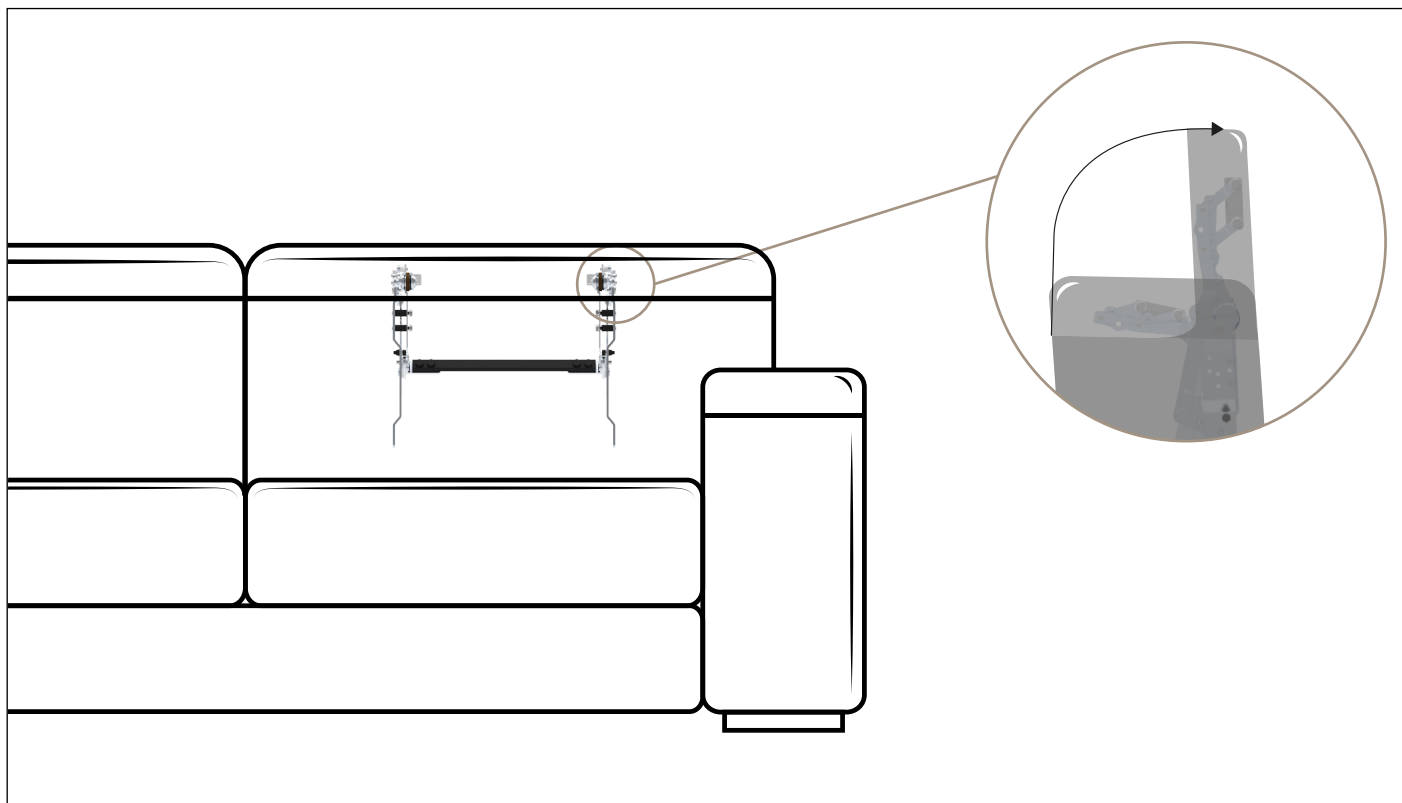

# STAND UP *manual*

Cod. PMPLIV5220-XXX

DESIGN IN MOVIMENTO

Vuoto standard (mm)	
Vuoto Meccanismo di seduta consigliato	Vuoto Poggiatesta
540	<b>370</b>
650	<b>480</b>
730	<b>560</b>
800	<b>630</b>
880	<b>710</b>

**Benefit:** Poggiatesta manuale completamente foderato all'interno del divano, la struttura estremamente compatta ha le seguenti caratteristiche: rotazione 76°, alzata 135mm, traslazione 91mm. L'alta qualità dei materiali e delle

**Benefit:** The manual headrest inside the couch, the extremely compact structure has the following features: rotation 76°, raised 135mm, travel 91m. The high quality of the materials and electrical components used make