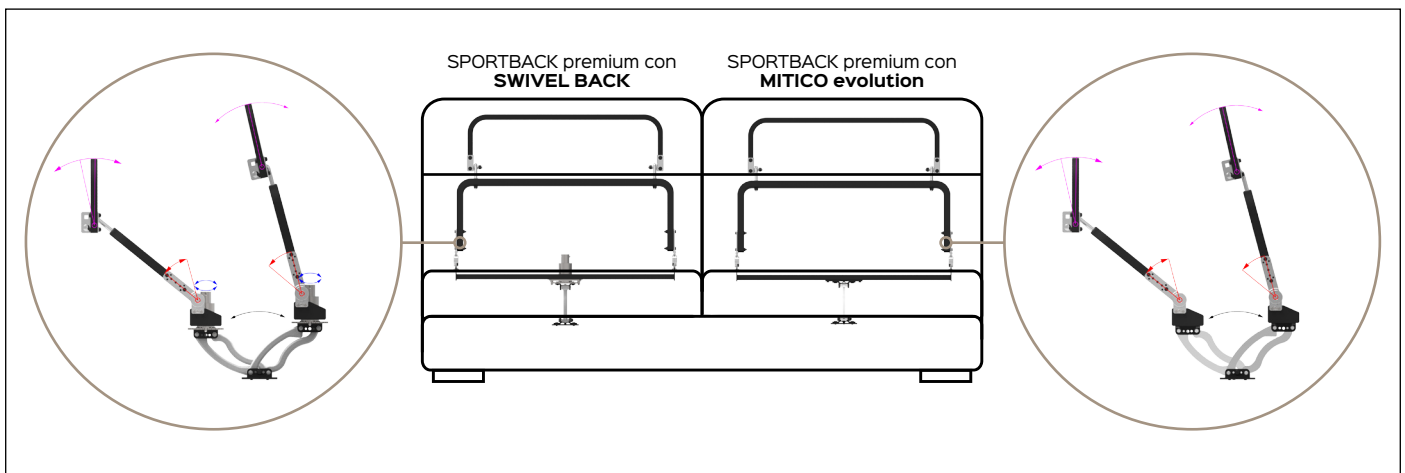

Benefit: Lo SPORTBACK premium manual è la versione full optional dei prodotti appartenenti alla famiglia degli SPORTBACK. Alla funzione dello schienale mobile (129°-165°) è stata associata quella di un poggiatesta con cricchetti frizionati (360°) che incrementa le possibilità di comfort sull'imbottito finito. La possibilità di scelta tra gli accessori MITICO evolution e SWIVEL BACK permettono di aggiungere ulteriori "movimenti" al prodotto:

- Utilizzando il MITICO evolution infatti sarà possibile aumentare il piano di seduta.
- Utilizzando lo SWIVEL BACK invece, oltre ad aumentare lo spazio di seduta come il mitico si ha la possibilità di ruotare lo schienale di 360° implementando l'imbottito di una nuova funzione inedita prima d'ora.

The possibility of choosing between the MITICO evolution and SWIVEL BACK optional allows you to add further functionalities to the product:

- Using the MITICO evolution it's possible to increase the seat.

- By using the SWIVEL BACK, in addition to a deeper seat, you can have a **360° rotation of the backrest**.

Optional

ACCESSORIES	<p>MITICO evolution</p>	<p>SWIVEL BACK</p>
-------------	-------------------------	--------------------