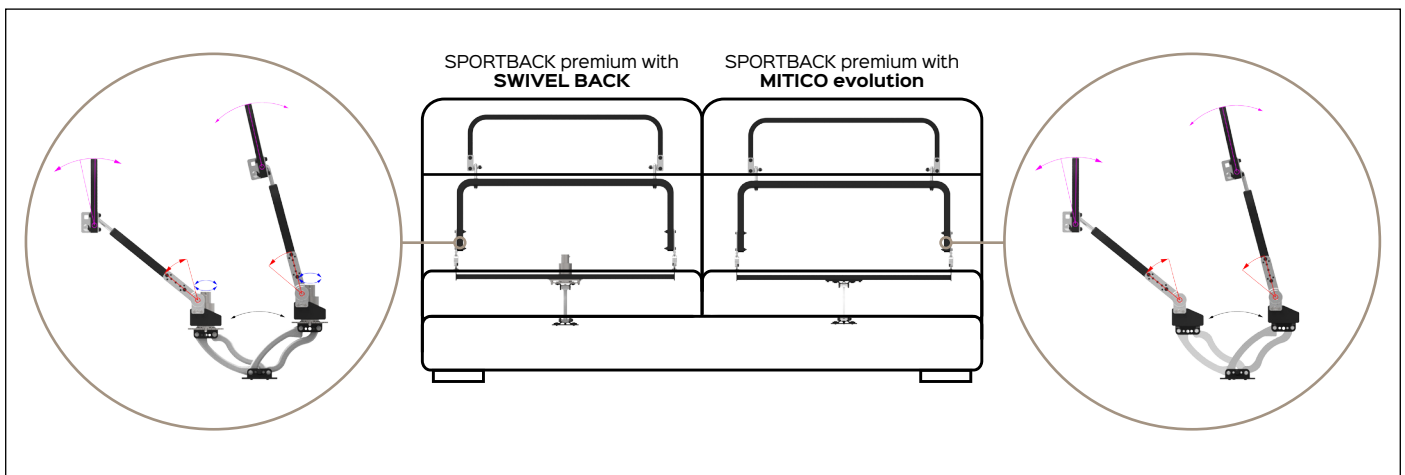

Benefit: The SPORTBACK premium manual is the full optional version of the products belonging to the SPORTBACK family. **The moving backrest (129°-165°)** has been associated with a **fractioned sofa joint (360°)** which increases the possibility of comfort on the finished upholstery.

The possibility of choosing between the MITICO evolution and SWIVEL BACK optional allows you to add further functionalities to the product:

- Using the MITICO evolution it's possible to increase the seat.

- By using the SWIVEL BACK, in addition to a deeper seat, you can have a **360° rotation of the backrest**.

Optional

ACCESSORIES	MITICO evolution	SWIVEL BACK

Motionitalia Design and quality Made in Italy

Headquarters: via Navicella 26, 47122 Forlì (FC) Tel.+39 0543 77 47 68 Fax.+39 0543 79 84 09 www.motionitalia.com info@motionitalia.com

The producer reserves the right to modify, at any moment and without notice, the technical specification of its products