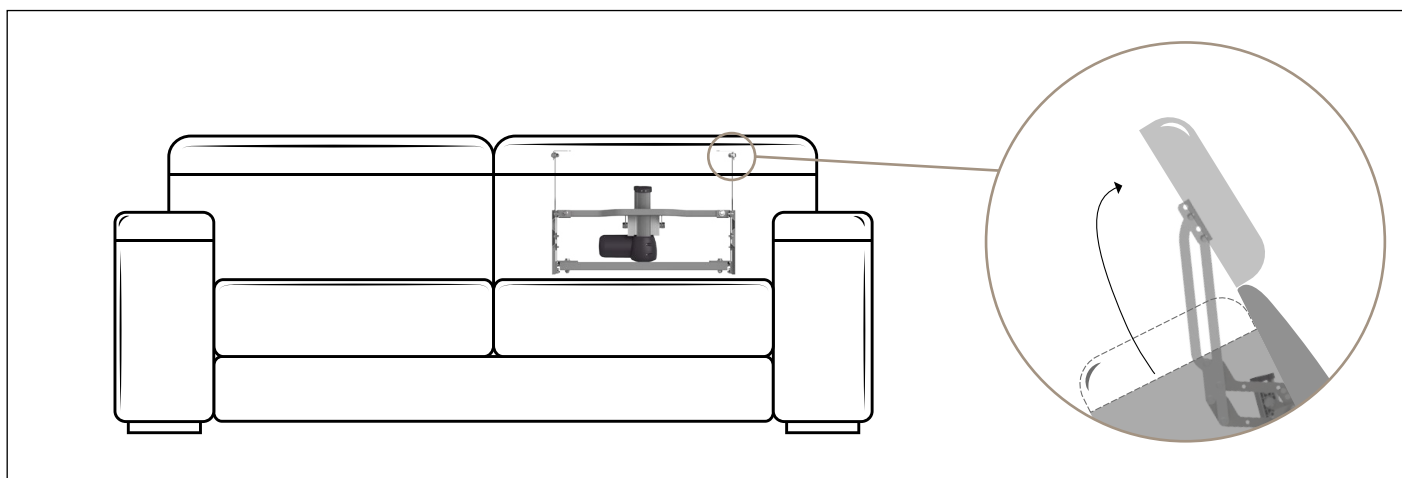

STILE *motorized (0780)*

Cod. PEPLIV70-XXX

DESIGN IN MOVIMENTO

Vuoto Poggiatesta

Vuoto meccanismo di seduta consigliato

Vuoto standard (mm)	
Vuoto Meccanismo di seduta consigliato	Vuoto Poggiatesta
540	370
650	480
730	560
800	630
880	710

Oltre 30 misure disponibili

Elettrico	5Kg +/- 500gr	90°-171°	Poltrone	Divani	Portata:15kg	Cicli:30.000	2 ANNI Meccanismo 2 ANNI Attuatore Garanzia
-----------	---------------	----------	----------	--------	--------------	--------------	---

Benefit: Il poggiatesta elettrico STILE motorized è un prodotto appartenente alla famiglia STILE. La sua semplicità d'uso, il design contemporaneo e le finiture cromate lo rendono un meccanismo utilizzato su larga scala. Caratteristiche tecniche: rotazione 81°, alzata 212mm,