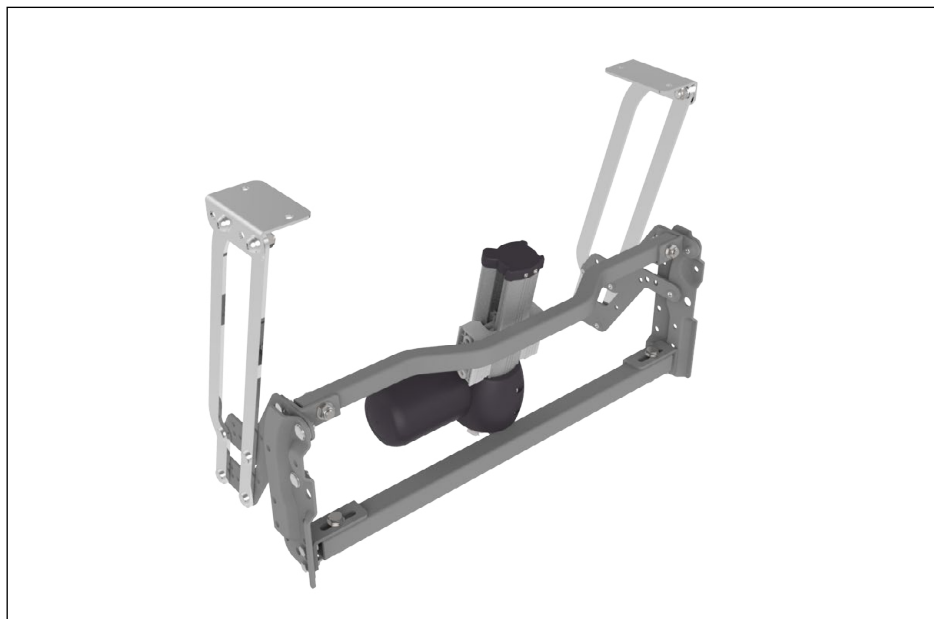

STILE *motorized (0780)*

Cod. PEPLIV70-XXX

DESIGN IN MOVIMENTO

Vuoto Poggiatesta

Vuoto meccanismo di seduta consigliato

Vuoto standard (mm)	
Vuoto Meccanismo di seduta consigliato	Vuoto Poggiatesta
540	370
650	480
730	560
800	630
880	710

Oltre 30 misure disponibili

Elettrico	5Kg +/- 500gr	90°-171°	Poltrone	Divani	Portata:15kg	Cicli:30.000	2 ANNI Meccanismo 2 ANNI Attuatore Garanzia
-----------	---------------	----------	----------	--------	--------------	--------------	---

Benefit: Il poggiatesta elettrico STILE motorized è un prodotto appartenente alla famiglia STILE. La sua semplicità d'uso, il design contemporaneo e le finiture cromate lo rendono un meccanismo utilizzato su larga scala. Caratteristiche tecniche: rotazione 81°, alzata 212mm,

traslazione 40mm. La progettazione dello STILE motorized è stata pensata per garantire il massimo comfort e il mantenimento della corretta postura in tutte le posizioni, dalla Tv alla relax.

Optional

ACCESSORI	KIT ELETTRICI	SISTEMI DI CONTROLLO
KIT CARTER	ATTUATORI	INCASSO
	SPINE E PROLUNGHE	PIASTRE
	ALIMENTATORI E BATTERIE	TOUCH SENSOR
		TELECOMANDI
		CONTROLLO IPAD/IPOD