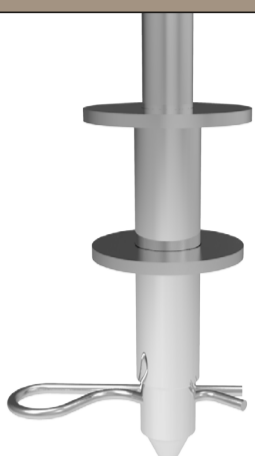

9000 INNESTO RAPIDO

INNESTO RAPIDO

Benefit: I prodotti della famiglia Texas 9000 sono caratterizzati da un meccanismo a scatti, facilmente estraibile dal corpo dell'imbottito grazie alla boccia fissata sul fusto che funge da sede per il gambo del cricchetto. Diversi angoli, posizioni e una gamma di optional, oltre a completare la linea del prodotto, semplifica le operazioni di assemblaggio dell'imbottito e smontaggio nel caso di assistenza post vendita.

Famiglia	Angoli	Scatti	Innesto	Accessori	Note	Codice
9000	180°	/	Rapido		Piastrino rivettato a 180° No orologio	MOPA2511
9000	150°-195°	3	Rapido			MOPA2177
9000	195°-240°	3	Rapido			MOPA2199

 Manuale	 Poltrone	 Divani	 Cicli:50.000	2 ANNI Garanzia