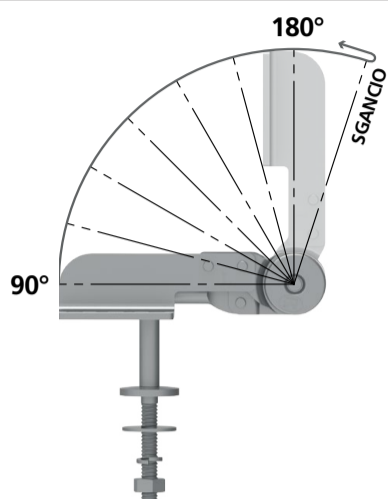

## 1000 INNESTO FILETTATO

INNESTO FILETTATO

Famiglia	Angoli	Scatti	Innesto	Accessori	Note	Codice
1000	90°-180°	6	Filettato		Modifica corpo pelle	MOPA0881
1000	90°-180°	6	Filettato		Gambo accorciato di 31mm	MOPA6061
1000	90°-180°	6	Filettato		Gambo speciale 134mm dal centro del cricchetto, 45mm dalla boccola	MOPA1283
1000	90°-165°	5	Filettato		Modifica corpo pelle	MOPA0886
1000	90°-135°	3	Filettato		Modifica corpo pelle	MOPA0883
1000	90°-120°	2	Filettato		Modifica corpo pelle	MOPA1428