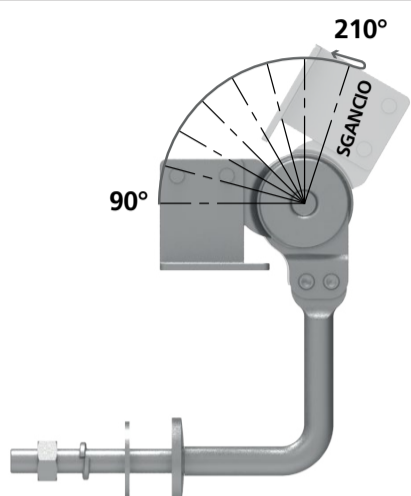

4000 INNESTO FILETTATO CON MOLLA DI RITORNO

Famiglia	Angoli	Scatti	Innesto	Accessori	Note	Codice
4000	90°-210°	8	Filettato	Molla di ritorno		MOPA5271
4000	90°-180°	6	Filettato	Molla di ritorno	Modifica corpo pelle	MOPA1004

Manuale	Poltrone	Divani	Cicli:50.000	2 ANNI Garanzia