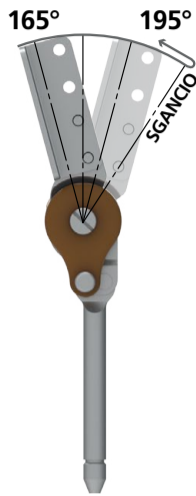

9000 INNESTO RAPIDO CON STAFFA A "L" E MOLLA DI RITORNO

INNESTO RAPIDO

Famiglia	Angoli	Scatti	Innesto	Accessori	Note	Codice
9000	165°-195°	2	Rapido	Staffa a L Molla di ritorno		MOPA06187
9000	180°-210°	2	Rapido	Staffa a L Molla di ritorno		MOPA06673

 Manuale	 Poltrone	 Divani	 Cicli:50.000	2 ANNI Garanzia