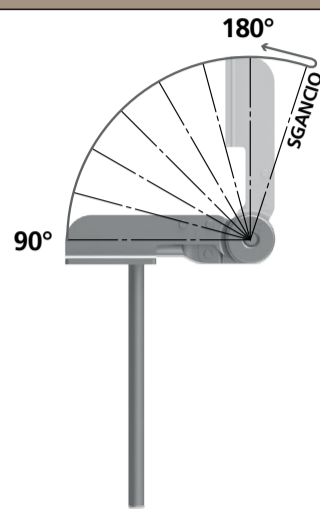

## 1000 INNESTO LISCIO

INNESTO LISCIO

**Benefit:** I prodotti della famiglia Texas 1000 grazie alla loro versatilità sono largamente utilizzati nella produzione industriale di molteplici tipi di imbottiti. Tra le caratteristiche fondamentali, oltre al classico meccanismo a scatti e la varietà di angoli e posizioni, i Texas 1000 dispongono di diverse tipologie di innesto (liscio, piatto, rapido, filettato) allo scopo di soddisfare le diverse esigenze del cliente. Una gamma di optional sviluppati in base alle tipologie d'innesto, oltre a completare la linea del prodotto, semplifica le operazioni di assemblaggio dell'imbottito e smontaggio nel caso di assistenza post vendita.

Famiglia	Angoli	Scatti	Innesto	Accessori	Note	Codice
1000	90°-180°	6	Liscio	Con boccole basse cromate	Modifica corpo pelle Gambo speciale con foro filettato	<b>MOPA1217</b>
1000	90°-180°	6	Liscio	Senza boccola	Senza scanalatura Gambo liscio cromato	<b>MOPA1586</b>