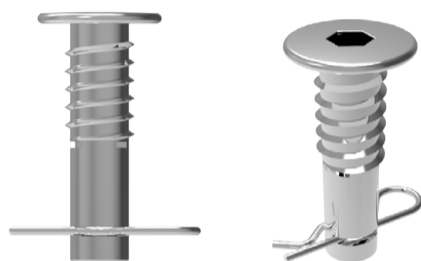

BOCCOLA CROMATA CON FILETTO PER LEGNO E CLIP

cod. MOPACO1778

Benefit: La boccola è un optional applicabile a tutti i Texas con gambo a innesto rapido e liscio.

La caratteristica fondamentale è quella di facilitare le operazioni di assemblaggio/smontaggio del modulo sul fusto. Rispetto alle altre boccole, questa non necessita del dado e della rondella di fissaggio perché viene direttamente avvitata al telaio in legno.