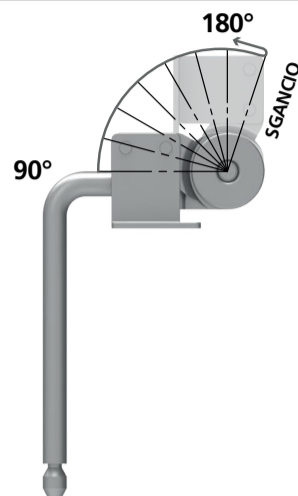

TEXAS

DESIGN IN MOVIMENTO

4000 INNESTO RAPIDO

INNESTO RAPIDO

Famiglia	Angoli	Scatti	Innesto	Accessori	Note	Codice
4000	90°-180°	6	Rapido		Modifica corpo pelle	MOPA1582

Manuale	Poltrone	Divani	Cicli:50.000	2 ANNI Garanzia