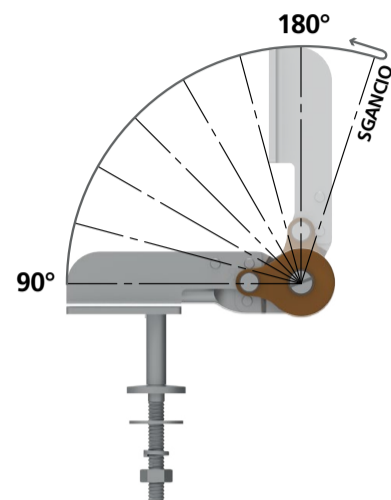

1000 INNESTO FILETTATO CON MOLLA DI RITORNO

INNESTO FILETTATO

Famiglia	Angoli	Scatti	Innesto	Accessori	Note	Codice
1000	90°-180°	6	Filettato	Molla di ritorno		MOPA6361
1000	90°-180°	6	Filettato	Molla di ritorno		MOPA1649
1000	90°-180°	6	Filettato	Molla di ritorno	Staffa a "L" rovesciata	MOPA1053

Manuale	Poltrone	Divani	Cicli:50.000	2 ANNI Garanzia