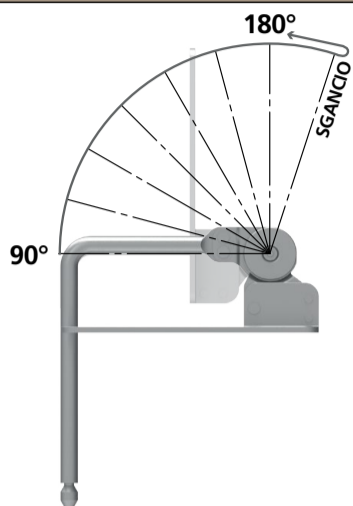

2000 INNESTO RAPIDO

INNESTO RAPIDO

Benefit: I prodotti della famiglia Texas 2000 sono caratterizzati dal posizionamento della staffa d'appoggio in basso, che permette di realizzare poggiatesta con imbottitura maggiorata, aumentando il comfort nell'uso del prodotto finito. Sono caratterizzati dal classico meccanismo a scatti e da diversi angoli, posizioni e innesti, per soddisfare le diverse esigenze del cliente.

Una gamma di optional sviluppati in base alle tipologie d'innesto, oltre a completare la linea del prodotto, semplifica le operazioni di assemblaggio dell'imbottito e smontaggio nel caso di assistenza post vendita.

Famiglia	Angoli	Scatti	Innesto	Accessori	Note	Codice
2000	Frizionato	Frizionato	Rapido		Rotazione libera di 360°	MOPA0002
2000	90°-202°	56	Rapido		Con boccola	MOPA07614
2000	90°-180°	6	Rapido		Senza boccola	MOPA1583
2000	90°-165°	5	Rapido		Senza boccola	MOPA1584
2000	90°-135°	3	Rapido		Senza boccola	MOPA1585

 Manuale	 Poltrone	 Divani	 Cicli:50.000	2 ANNI Garanzia