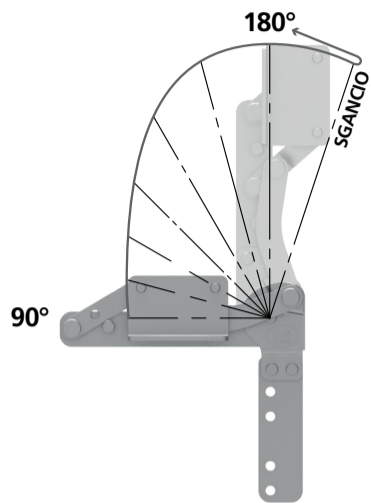

8000 INNESTO PIATTO

INNESTO PIATTO

Benefit: I prodotti della famiglia Texas 8000 sono caratterizzati dal classico meccanismo a scatti e da diversi angoli e posizioni. A differenza degli altri prodotti della famiglia Texas, gli 8000 insieme ai 5000 dispongono di un elemento traslante tirapelle che mantiene il rivestimento dell'imbottito in tensione quando il poggiatesta è in posizione aperta. Una gamma di optional sviluppati in base all'innesto, oltre a completare la linea del prodotto, semplifica le operazioni di assemblaggio dell'imbottito e smontaggio nel caso di assistenza post vendita.

Famiglia	Angoli	Scatti	Innesso	Accessori	Note	Codice
8000	90°-180°	6	Piatto		Staffa a "L" rivolta in basso	MOPA1153
8000	105°-195°	6	Piatto	Seconda staffa a "L" rivettata al gambo piatto	Staffa a "L" rivolta in basso	MOPA1172
8000	105°-210°	14	Piatto		Staffa a "L" rivolta in basso	MOPA1167

 Manuale	 Poltrone	 Divani	 Cicli:50.000	2 ANNI Garanzia