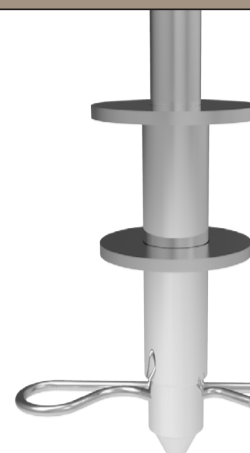

SLIM INNESTO RAPIDO

INNESTO RAPIDO

Famiglia	Angoli	Scatti	Innesto	Accessori	Note	Codice
SLIM	90°-210°	16	Rapido			MOPA1141

Manuale	Poltrone	Divani	Cicli:50.000	2 ANNI Garanzia