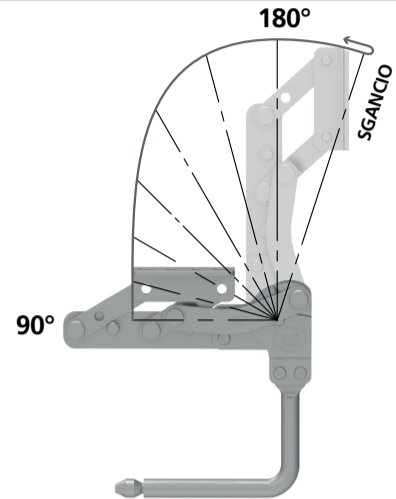

8000 INNESTO RAPIDO

INNESTO RAPIDO

Famiglia	Angoli	Scatti	Innesto	Accessori	Note	Codice
8000	90°-180°	6	Rapido		Staffa a "L" rivolta in alto	MOPA1165

 Manuale	 Poltrone	 Divani	 Cicli:50.000	2 ANNI Garanzia