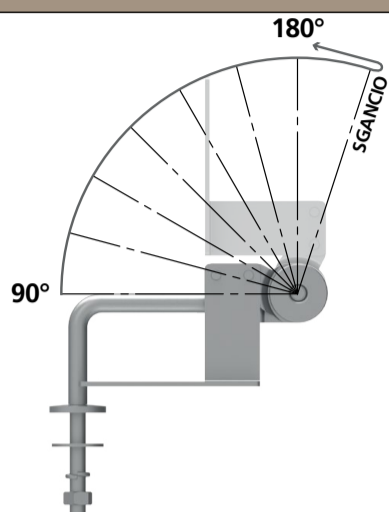

3000 INNESTO FILETTATO

Famiglia	Angoli	Scatti	Innesto	Accessori	Note	Codice
3000	90°-180°	6	Filettato			MOPA0254

				2 ANNI
Manuale	Poltrone	Divani	Cicli:50.000	Garanzia