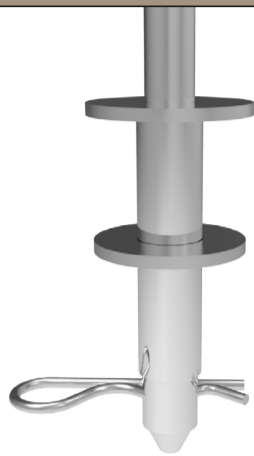

9600 INNESTO RAPIDO

INNESTO RAPIDO

Benefit: I prodotti della famiglia Texas9600 sono caratterizzati da un meccanismo cricchettato e frizionato che facilitano le operazioni di apertura e chiusura del poggiatesta. L'apertura a scatti permette di trovare facilmente la posizione ideale di comfort e la chiusura frizionata di serrare il poggiatesta in sicurezza da qualsiasi posizione, eliminando il classico movimento di chiusura (cricchetto alla massima apertura, posizione di sgancio, chiusura); inoltre il meccanismo frizionato preserva il poggiatesta in caso di errato utilizzo evitando rotture. Rispetto alla famiglia dei Texas 9500 i 9600 sono stati progettati riducendo ulteriormente gli ingombri allargando così i campi di utilizzo.

Famiglia	Angoli	Scatti	Innesto	Accessori	Note	Codice
9600	90°-210°	16	Rapido			MOPA06956

 Manuale	 Poltrone	 Divani	 Cicli:50.000	2 ANNI Garanzia