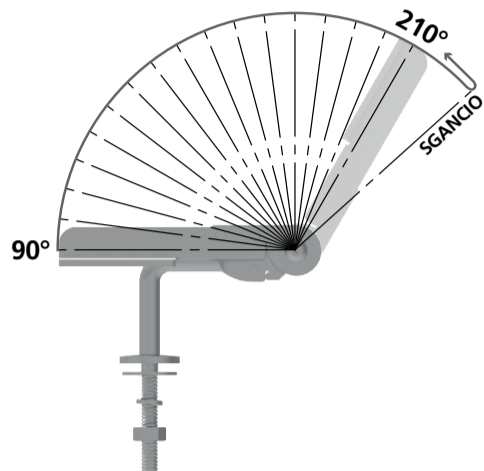

9600 INNESTO FILETTATO

Famiglia	Angoli	Scatti	Innesto	Accessori	Note	Codice
9600	90°-210°	16	Filettato			MOPA06957
9600	90°-210°	16	Filettato		Frizionato	MOPA07344

 Manuale	 Poltrone	 Divani	 Cicli:50.000	2 ANNI Garanzia