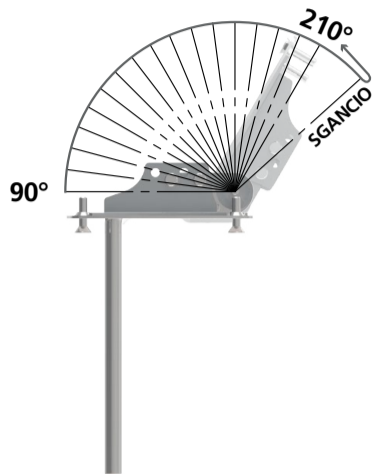

SLIM INNESTO LISCIO

Benefit: I prodotti della famiglia Texas Slim sono caratterizzati dal classico meccanismo a scatti e da diversi angoli e posizioni. La peculiarità di questi prodotti è l'estrema compattezza che ne permette un largo uso nelle più svariate tipologie d'imbottiti. Diversi angoli, posizioni, innesti e una gamma di optional, oltre a completare la linea del prodotto, semplifica le operazioni di assemblaggio dell'imbottito e smontaggio nel caso di assistenza post vendita.

Famiglia	Angoli	Scatti	Inneco	Accessori	Note	Codice
SLIM	90°-210°	16	Liscio		Carter cromato	MOPA1127
SLIM	90°-210°	16	Liscio			MOPA1137
SLIM	90°-195°	7	Liscio			MOPA1131

				2 ANNI
Manuale	Poltrone	Divani	Cicli:50.000	Garanzia