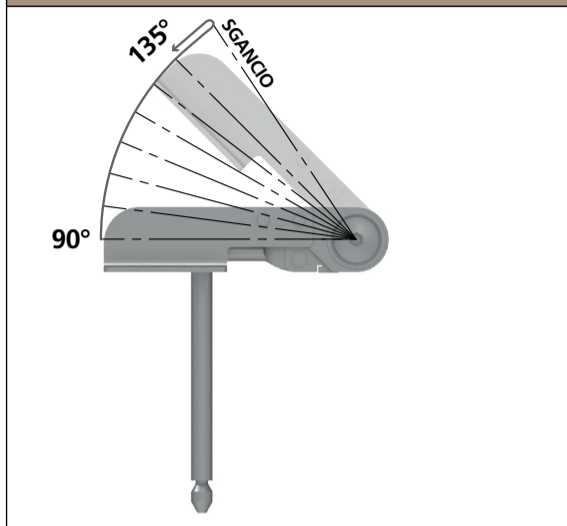

9500 INNESTO RAPIDO

INNESTO RAPIDO

Benefit: I prodotti della famiglia Texas9500 sono caratterizzati da un meccanismo cricchettato e frizionato che facilitano le operazioni di apertura e chiusura del poggiatesta. L'apertura a scatti permette di trovare facilmente la posizione ideale di comfort e la chiusura frizionata di serrare il poggiatesta in sicurezza da qualsiasi posizione, eliminando il classico movimento di chiusura (cricchetto alla massima apertura, posizione di sgancio, chiusura); inoltre il meccanismo frizionato preserva il poggiatesta in caso di errato utilizzo evitando rotture. Una gamma di optional, oltre a completare la linea del prodotto, semplifica le operazioni di assemblaggio dell'imbottito e smontaggio nel caso di assistenza post vendita.

Famiglia	Angoli	Scatti	Innesto	Accessori	Note	Codice
9500	90°-210°	16	Rapido			MOPA06919
9500	90°-210°	16	Rapido		Frizionato	MOPA07186
9500	90°-180°	12	Rapido			MOPA06918
9500	90°-135°	6	Rapido			MOPA06503

 Manuale	 Poltrone	 Divani	 Cicli:50.000	2 ANNI Garanzia