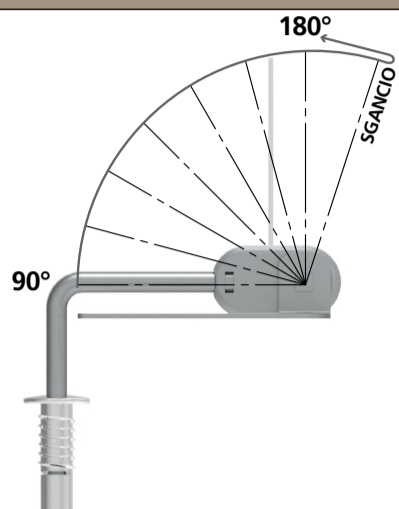

7000 INNESTO RAPIDO

INNESTO RAPIDO

Benefit: I prodotti della famiglia Texas 7000 sono caratterizzati dal posizionamento della staffa d'appoggio in basso, che permette di realizzare poggiatesta con imbottitura maggiorata. I Texas 7000 sono dei prodotti versatili, caratterizzati da un meccanismo a scatti, facilmente estraibili dal corpo dell'imbottito grazie alla boccia fissata sul fusto che funge da sede per il gambo del cricchetto. Una gamma di optional sviluppati in base all'innesto, oltre a completare la linea del prodotto, semplifica le operazioni di assemblaggio dell'imbottito e smontaggio nel caso di assistenza post vendita.

Famiglia	Angoli	Scatti	Innesto	Accessori	Note	Codice
7000	90°-180°	6	Rapido		Con boccia filetto legno	MOPA0972

Manuale	Poltrone	Divani	Cicli:50.000	2 ANNI Garanzia