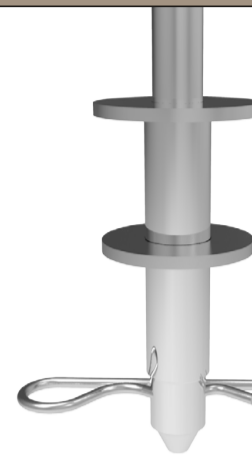

8000 INNESTO RAPIDO

INNESTO RAPIDO

Famiglia	Angoli	Scatti	Innesto	Accessori	Note	Codice
8000	90°-180°	6	Rapido		Staffa a "L" rivolta in alto	MOPA1165

 Manuale	 Poltrone	 Divani	 Cicli:50.000	2 ANNI Garanzia