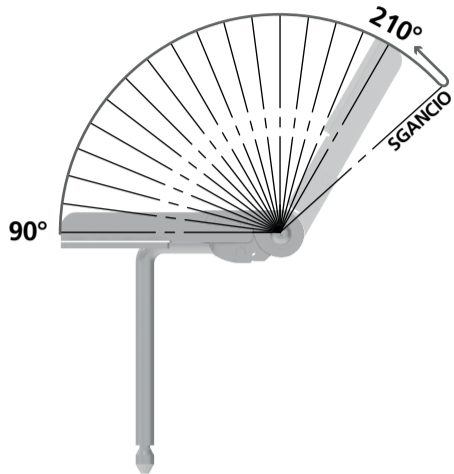

TEXAS

DESIGN IN MOVIMENTO

9600 INNESTO RAPIDO

INNESTO RAPIDO

Benefit: I prodotti della famiglia Texas9600 sono caratterizzati da un meccanismo cricchettato e frizionato che facilitano le operazioni di apertura e chiusura del poggiatesta. L'apertura a scatti permette di trovare facilmente la posizione ideale di comfort e la chiusura frizionata di serrare il poggiatesta in sicurezza da qualsiasi posizione, eliminando il classico movimento di chiusura (cricchetto alla massima apertura, posizione di sgancio, chiusura); inoltre il meccanismo frizionato preserva il poggiatesta in caso di errato utilizzo evitando rotture. Rispetto alla famiglia dei Texas 9500 i 9600 sono stati progettati riducendo ulteriormente gli ingombri allargando così i campi di utilizzo.

Famiglia	Angoli	Scatti	Innesto	Accessori	Note	Codice
9600	90°-210°	16	Rapido			MOPA06956

 Manuale	 Poltrone	 Divani	 Cicli:50.000	2 ANNI Garanzia