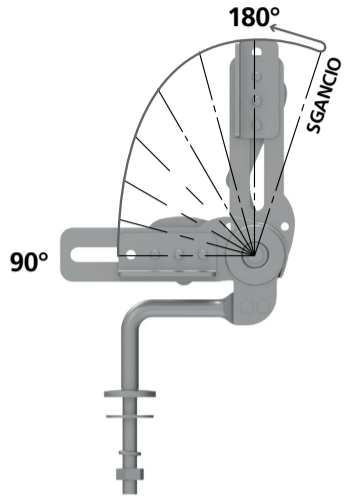

5000 INNESTO FILETTATO

INNESTO FILETTATO

Benefit: I prodotti della famiglia Texas 5000 sono caratterizzati dal classico meccanismo a scatti e da diversi angoli e posizioni. A differenza degli altri prodotti della famiglia Texas, i 5000 dispongono di un elemento traslante tirapelle che mantiene il rivestimento dell'imbottito in tensione quando il poggiatesta è in posizione aperta. Sono particolarmente indicati nella produzione di imbottiti dallo schienale basso, che rispecchiano un design minimal senza trascurarne il comfort.

Famiglia	Angoli	Scatti	Innesto	Accessori	Note	Codice
5000	90°-180°	6	Filettato			MOPA2148
5000	90°-150°	4	Filettato			MOPA2372

 Manuale	 Poltrone	 Divani	 Cicli:50.000	2 ANNI Garanzia