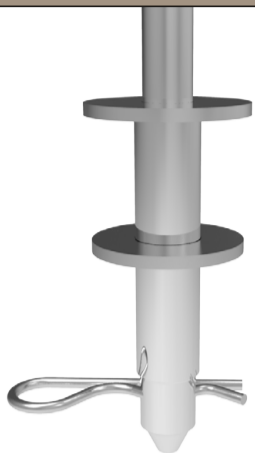

2000 INNESTO RAPIDO

INNESTO RAPIDO

Benefit: I prodotti della famiglia Texas 2000 sono caratterizzati dal posizionamento della staffa d'appoggio in basso, che permette di realizzare poggiatesta con imbottitura maggiorata, aumentando il comfort nell'uso del prodotto finito. Sono caratterizzati dal classico meccanismo a scatti e da diversi angoli, posizioni e innesti, per soddisfare le diverse esigenze del cliente.

Una gamma di optional sviluppati in base alle tipologie d'innesto, oltre a completare la linea del prodotto, semplifica le operazioni di assemblaggio dell'imbottito e smontaggio nel caso di assistenza post vendita.

Famiglia	Angoli	Scatti	Innesto	Accessori	Note	Codice
2000	Frizionato	Frizionato	Rapido		Rotazione libera di 360°	MOPA0002
2000	90°-202°	56	Rapido		Con boccola	MOPA07614
2000	90°-180°	6	Rapido		Senza boccola	MOPA1583
2000	90°-165°	5	Rapido		Senza boccola	MOPA1584
2000	90°-135°	3	Rapido		Senza boccola	MOPA1585

 Manuale	 Poltrone	 Divani	 Cicli:50.000	2 ANNI Garanzia