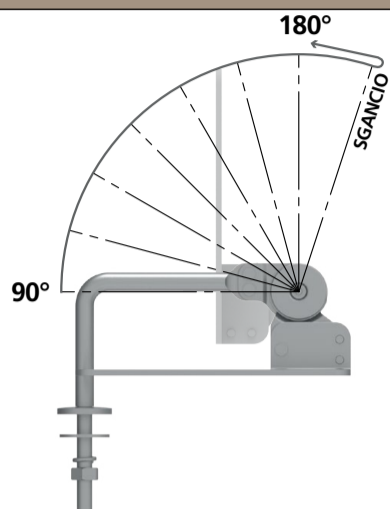

2000 INNESTO FILETTATO

INNESTO FILETTATO

Famiglia	Angoli	Scatti	Innesto	Accessori	Note	Codice
2000	90°-180°	6	Filettato			MOPA0243
2000	90°-165°	5	Filettato			MOPA0296
2000	90°-135°	3	Filettato			MOPA0297
2000	Frizionato	Frizionato	Filettato		Rotazione libera di 360°	MOPA0003

 Manuale	 Poltrone	 Divani	 Cicli:50.000	2 ANNI Garanzia