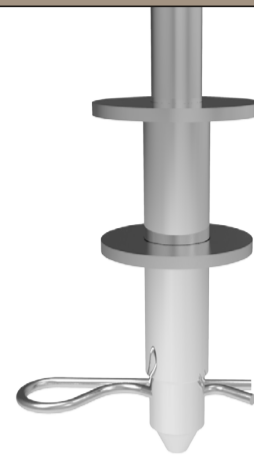

## 1000 INNESTO PIATTO

INNESTO PIATTO

Famiglia	Angoli	Scatti	Innesto	Accessori	Note	Codice
1000	90°-180°	6	Piatto			MOPA0882
1000	90°-165°	5	Piatto			MOPA0888
1000	90°-135°	3	Piatto			MOPA0885

Manuale	Poltrone	Divani	Cicli:50.000	2 ANNI Garanzia
---------	----------	--------	--------------	--------------------

## 1000 INNESTO RAPIDO

INNESTO RAPIDO

Famiglia	Angoli	Scatti	Innesto	Accessori	Note	Codice
1000	90°-180°	6	Rapido	Senza boccola		MOPA1492
1000	90°-180°	6	Rapido	Senza boccola	Modifica corpo pelle Nuova gola	MOPA6038
1000	90°-165°	5	Rapido	Senza boccola	Modifica corpo pelle	MOPA1581
1000	90°-135°	3	Rapido	Senza boccola	Modifica corpo pelle Scanalatura spostata di 23mm	MOPA1646
1000	90°-135°	3	Rapido	Senza boccola	Modifica corpo pelle	MOPA2143