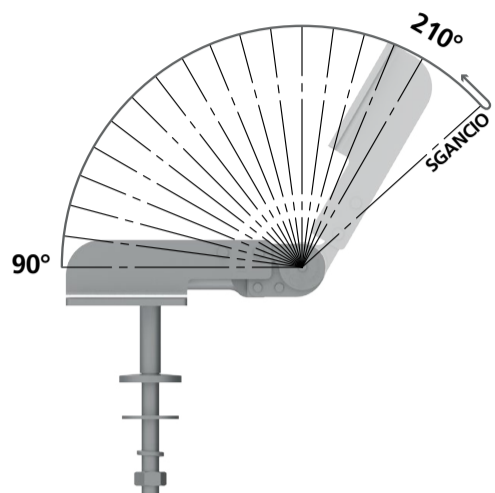

TEXAS

DESIGN IN MOVIMENTO

SLIM INNESTO FILETTATO

Famiglia	Angoli	Scatti	Innesto	Accessori	Note	Codice
SLIM	90°-210°	16	Filettato		Con staffa a "L" del MOPA0881	MOPA1140
SLIM	90°-210°	16	Filettato			MOPA1126
SLIM	90°-210°	40	Filettato		Carter blu	MOPA07913
SLIM	90°-195°	14	Filettato			MOPA1134
SLIM	90°-180°	12	Filettato			MOPA1138
SLIM	90°-135°	15	Filettato		Carter blu	MOPA07914

Manuale	Poltrone	Divani	Cicli:50.000	2 ANNI Garanzia