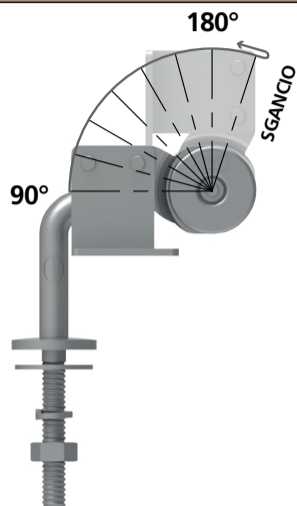

4000 CON GAMBO SPECIALE

INNESTO FILETTATO

Famiglia	Angoli	Scatti	Innesto	Accessori	Note	Codice
4000	90°-180°	6	Filettato	Gambo speciale	Modifica corpo pelle	MOPA2919

Manuale	Poltrone	Divani	Cicli:50.000	2 ANNI Garanzia