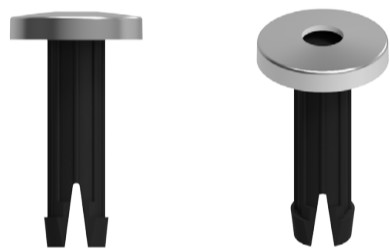

BOCCOLA IN PLASTICA CON TESTA CROMATA

cod. MOPA1595

Benefit: La boccola in plastica è l'alternativa alle altre tipologie di optional previsti per le famiglie Texas con cricchetti caratterizzati dal **gambo liscio**. La struttura della boccola permette al cricchetto di traslare (in apertura), aumentando la superficie d'appoggio, mantenendo il rivestimento in tensione (tirapelle).