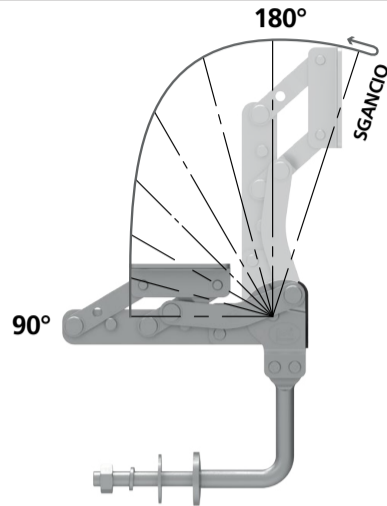

8000 INNESTO FILETTATO

INNESTO FILETTATO

Famiglia	Angoli	Scatti	Innesto	Accessori	Note	Codice
8000	90°-210°	8	Filettato		Staffa a "L" rivolta in alto	MOPA1171
8000	90°-180°	6	Filettato		Staffa a "L" rivolta in alto Gambo cromato	MOPA1151
8000	90°-180°	6	Filettato			MOPA1166

Manuale	Poltrone	Divani	Cicli:50.000	2 ANNI Garanzia