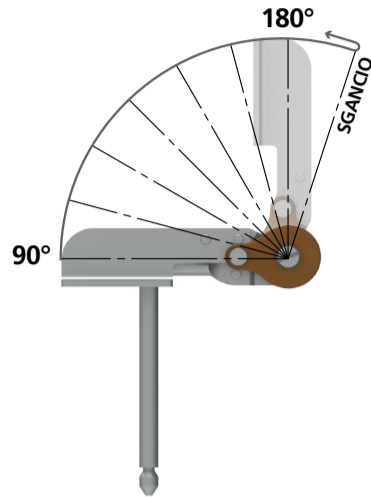

## 1000 INNESTO RAPIDO CON MOLLA DI RITORNO

INNESTO RAPIDO

Famiglia	Angoli	Scatti	Innesto	Accessori	Note	Codice
1000	90°-180°	6	Rapido	Molla di ritorno	Modifica corpo pelle	MOPA1724

 <p>Manuale</p>	 <p>Poltrone</p>	 <p>Divani</p>	 <p>Cicli:50.000</p>	<b>2 ANNI</b> Garanzia
--	---	---	---	---------------------------