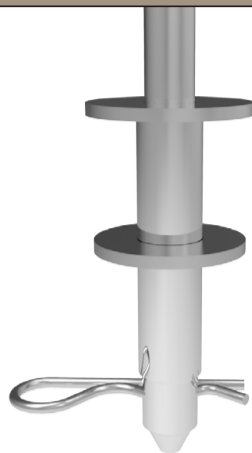

9500 INNESTO RAPIDO

INNESTO RAPIDO

Benefit: I prodotti della famiglia Texas9500 sono caratterizzati da un meccanismo cricchettato e frizionato che facilitano le operazioni di apertura e chiusura del poggiatesta. L'apertura a scatti permette di trovare facilmente la posizione ideale di comfort e la chiusura frizionata di serrare il poggiatesta in sicurezza da qualsiasi posizione, eliminando il classico movimento di chiusura (cricchetto alla massima apertura, posizione di sgancio, chiusura); inoltre il meccanismo frizionato preserva il poggiatesta in caso di errato utilizzo evitando rotture. Una gamma di optional, oltre a completare la linea del prodotto, semplifica le operazioni di assemblaggio dell'imbottito e smontaggio nel caso di assistenza post vendita.

Famiglia	Angoli	Scatti	Innesto	Accessori	Note	Codice
9500	90°-210°	16	Rapido			MOPA06919
9500	90°-210°	16	Rapido		Frizionato	MOPA07186
9500	90°-180°	12	Rapido			MOPA06918
9500	90°-135°	6	Rapido			MOPA06503

 Manuale	 Poltrone	 Divani	 Cicli:50.000	2 ANNI Garanzia