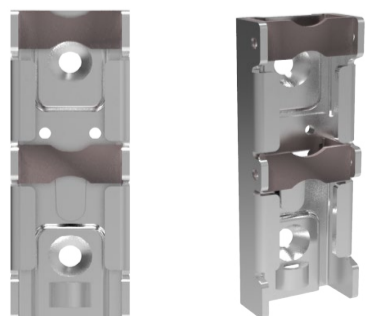

BAIONETTA

cod. MOPA0370

Benefit: La baionetta è un optional applicabile ai prodotti Texas con **gambo piatto**.

La caratteristica fondamentale è quella di semplificare le operazioni di montaggio, smontaggio e manutenzione dell'imbottito. Per fissare il modulo alla struttura dell'imbottito basta accoppiare a pressione il gambo dei cricchetti all'interno delle baionette, precedentemente fissate al telaio del divano o della poltrona.