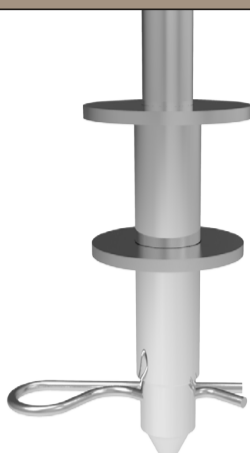

7000 INNESTO RAPIDO

INNESTO RAPIDO

Benefit: I prodotti della famiglia Texas 7000 sono caratterizzati dal posizionamento della staffa d'appoggio in basso, che permette di realizzare poggiatesta con imbottitura maggiorata. I Texas 7000 sono dei prodotti versatili, caratterizzati da un meccanismo a scatti, facilmente estraibili dal corpo dell'imbottito grazie alla boccia fissata sul fusto che funge da sede per il gambo del cricchetto. Una gamma di optional sviluppati in base all'innesto, oltre a completare la linea del prodotto, semplifica le operazioni di assemblaggio dell'imbottito e smontaggio nel caso di assistenza post vendita.

Famiglia	Angoli	Scatti	Innesto	Accessori	Note	Codice
7000	90°-180°	6	Rapido		Con boccia filetto legno	MOPA0972

Manuale	Poltrone	Divani	Cicli:50.000	2 ANNI Garanzia