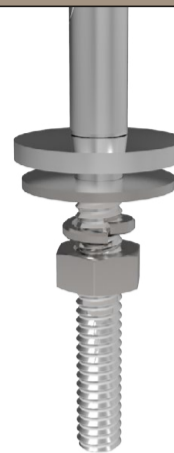

9600 INNESTO FILETTATO

INNESTO FILETTATO

Famiglia	Angoli	Scatti	Innesto	Accessori	Note	Codice
9600	90°-210°	16	Filettato			MOPA06957
9600	90°-210°	16	Filettato		Frizionato	MOPA07344

 Manuale	 Poltrone	 Divani	 Cicli:50.000	2 ANNI Garanzia