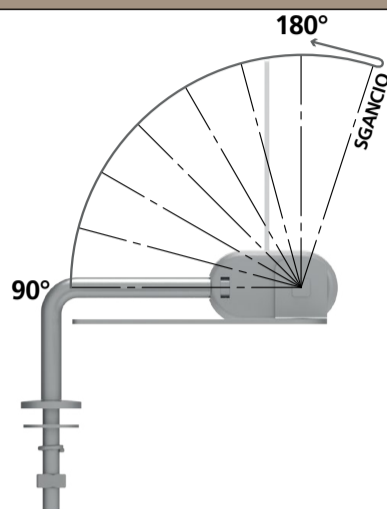

7000 INNESTO FILETTATO

INNESTO FILETTATO

Famiglia	Angoli	Scatti	Innesto	Accessori	Note	Codice
7000	90°-180°	6	Filettato			MOPA0973

 Manuale	 Poltrone	 Divani	 Cicli:50.000	2 ANNI Garanzia