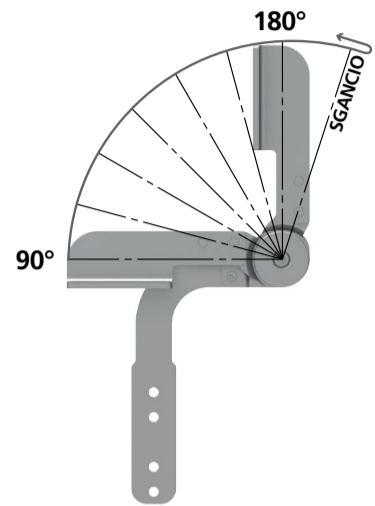

1000 INNESTO PIATTO

Famiglia	Angoli	Scatti	Innesto	Accessori	Note	Codice
1000	90°-180°	6	Piatto			MOPA0882
1000	90°-165°	5	Piatto			MOPA0888
1000	90°-135°	3	Piatto			MOPA0885

Manuale	Poltrone	Divani	Cicli:50.000	2 ANNI Garanzia