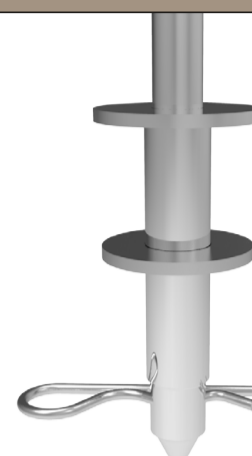

9000 INNESTO RAPIDO CON STAFFA A "L"

INNESTO RAPIDO

Famiglia	Angoli	Scatti	Innesto	Accessori	Note	Codice
9000	165°-195°	2	Rapido	Staffa a L		MOPA2487

				2 ANNI Garanzia
Manuale	Poltrone	Divani	Cicli:50.000