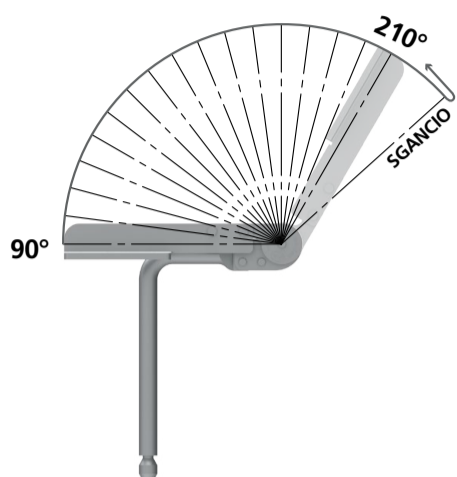

SLIM INNESTO RAPIDO

INNESTO RAPIDO

Famiglia	Angoli	Scatti	Innesto	Accessori	Note	Codice
SLIM	90°-210°	16	Rapido			MOPA1141

Manuale	Poltrone	Divani	Cicli:50.000	2 ANNI Garanzia