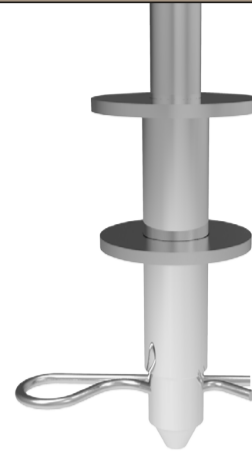

9000 INNESTO RAPIDO CON STAFFA A "L" E MOLLA DI RITORNO

INNESTO RAPIDO

Famiglia	Angoli	Scatti	Innesto	Accessori	Note	Codice
9000	165°-195°	2	Rapido	Staffa a L Molla di ritorno		MOPA06187
9000	180°-210°	2	Rapido	Staffa a L Molla di ritorno		MOPA06673

 Manuale	 Poltrone	 Divani	 Cicli:50.000	2 ANNI Garanzia