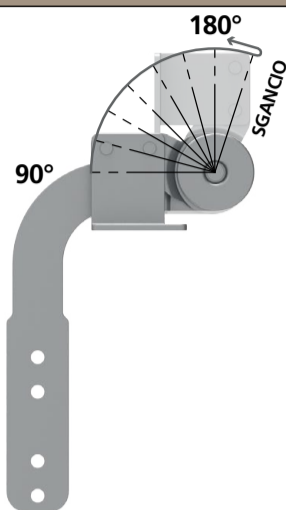

## 4000 INNESTO PIATTO

INNESTO PIATTO

**Benefit:** I prodotti della famiglia Texas 4000 grazie alla loro versatilità sono largamente utilizzati nella produzione di molteplici imbottiti. Tra le caratteristiche fondamentali, oltre al classico meccanismo a scatti e la varietà di angoli e posizioni, la staffa d'appoggio è stata spostata in basso in modo da poter progettare poggiatesta con imbottitura maggiorata. I Texas 4000 dispongono di diverse tipologie di innesto (liscio, piatto, rapido, filettato) allo scopo di soddisfare le diverse esigenze del cliente. Una gamma di optional sviluppati in base alle tipologie d'innesto, oltre a completare la linea del prodotto, semplifica le operazioni di assemblaggio dell'imbottito e smontaggio nel caso di assistenza post vendita.