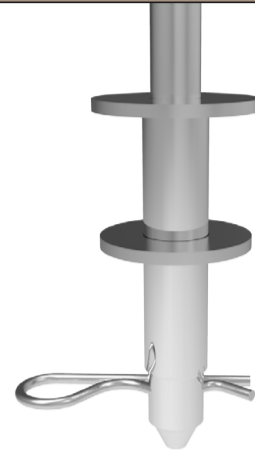

1000 INNESTO RAPIDO CON MOLLA DI RITORNO

INNESTO RAPIDO

Famiglia	Angoli	Scatti	Innesto	Accessori	Note	Codice
1000	90°-180°	6	Rapido	Molla di ritorno	Modifica corpo pelle	MOPA1724

Manuale	Poltrone	Divani	Cicli:50.000	2 ANNI Garanzia