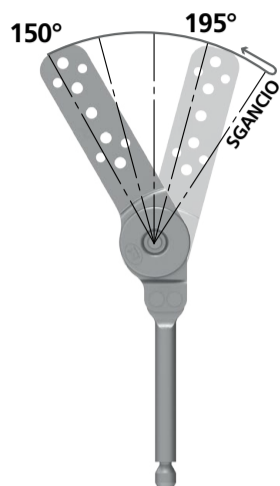

9000 INNESTO RAPIDO

INNESTO RAPIDO

Benefit: I prodotti della famiglia Texas 9000 sono caratterizzati da un meccanismo a scatti, facilmente estraibile dal corpo dell'imbottito grazie alla boccia fissata sul fusto che funge da sede per il gambo del cricchetto. Diversi angoli, posizioni e una gamma di optional, oltre a completare la linea del prodotto, semplifica le operazioni di assemblaggio dell'imbottito e smontaggio nel caso di assistenza post vendita.

Famiglia	Angoli	Scatti	Innesto	Accessori	Note	Codice
9000	180°	/	Rapido		Piastrino rivettato a 180° No orologio	MOPA2511
9000	150°-195°	3	Rapido			MOPA2177
9000	195°-240°	3	Rapido			MOPA2199

 Manuale	 Poltrone	 Divani	 Cicli:50.000	2 ANNI Garanzia