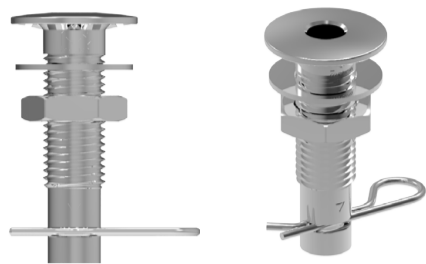

OPTIONAL

BOCCOLA CROMATA CON RONDELLA, DADO E CLIP

cod. MOPA1552 (Boccola cromata con rondella e dado cod. MOPA1553)

Benefit: La boccola è un optional applicabile a tutti i Texas con gambo a innesto rapido e liscio (boccola cromata con rondella e dado).

La caratteristica fondamentale è quella di facilitare le operazioni di assemblaggio/smontaggio del modulo (poggiatesta e/o bracciolo) sul fusto.

- Boccola con clip per innesto rapido: la clip fissa il cricchetto alla boccola, in prossimità della gola presente sul gambo del cricchetto, regolandone l'altezza.
- Boccola senza clip: la mancanza della clip di fissaggio permette la traslazione del cricchetto all'interno della boccola, aumentando la superficie d'appoggio dell'imbottito, mantenendo il rivestimento in tensione (tirapelle).

La finitura cromata conferisce maggior prestigio e personalità al prodotto finito.