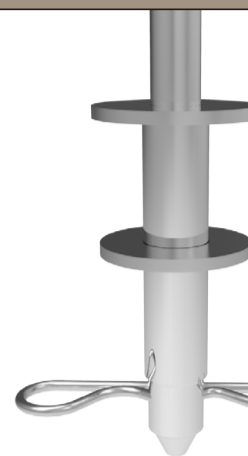

4000 INNESTO RAPIDO

INNESTO RAPIDO

Famiglia	Angoli	Scatti	Innesto	Accessori	Note	Codice
4000	90°-180°	6	Rapido		Modifica corpo pelle	MOPA1582

Manuale	Poltrone	Divani	Cicli:50.000	2 ANNI Garanzia