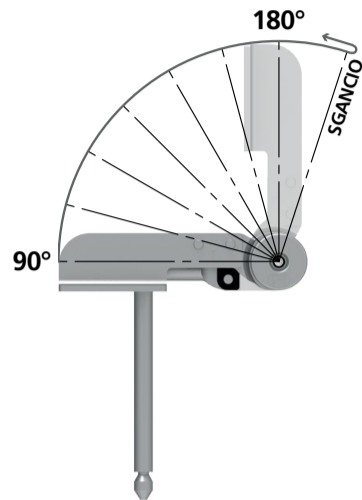

1000 INNESTO RAPIDO

INNESTO RAPIDO

Famiglia	Angoli	Scatti	Innesto	Accessori	Note	Codice
1000	90°-180°	6	Rapido	Senza boccola		MOPA1492
1000	90°-180°	6	Rapido	Senza boccola	Modifica corpo pelle Nuova gola	MOPA6038
1000	90°-165°	5	Rapido	Senza boccola	Modifica corpo pelle	MOPA1581
1000	90°-135°	3	Rapido	Senza boccola	Modifica corpo pelle Scanalatura spostata di 23mm	MOPA1646
1000	90°-135°	3	Rapido	Senza boccola	Modifica corpo pelle	MOPA2143

Manuale

Poltrone

Divani

Cicli:50.000

2 ANNI

Garanzia