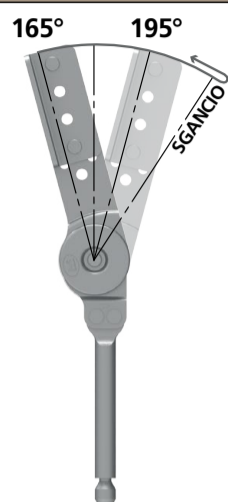

9000 INNESTO RAPIDO CON STAFFA A "L"

INNESTO RAPIDO

Famiglia	Angoli	Scatti	Innesto	Accessori	Note	Codice
9000	165°-195°	2	Rapido	Staffa a L		MOPA2487

				2 ANNI Garanzia
Manuale	Poltrone	Divani	Cicli:50.000