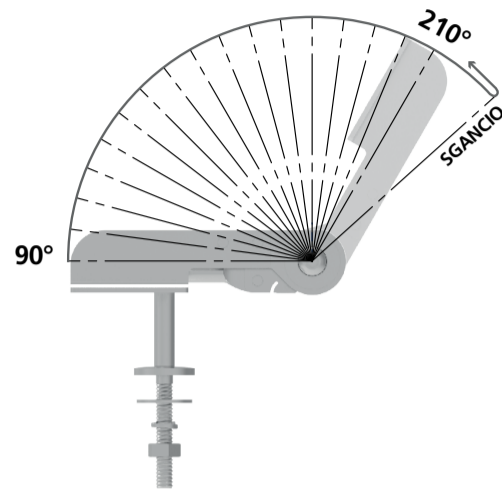

9500 INNESTO FILETTATO

Famiglia	Angoli	Scatti	Innesto	Accessori	Note	Codice
9500	90°-210°	16	Filettato			MOPA06951
9500	90°-135°	6	Filettato			MOPA06986

Manuale	Poltrone	Divani	Cicli:50.000	2 ANNI Garanzia