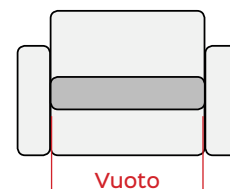

# LIVING BED fashion

DESIGN IN MOVIMENTO

Vuoto standard (mm)

1200

1400

1600

1800

Altre misure disponibili