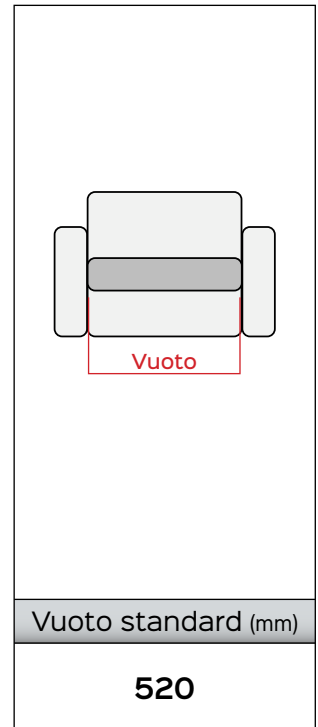

LEVANTE

BED CLASSIC VERTICAL LIFT EXTENDED M2

Cod. PL07075-XXX

Made in Italy

Vuoto standard (mm)

520

Elettrica	25kg+/-1 kg	Poltrone	MAX 170kg 380lbs Capacità massima di sollevamento	Cicli: 30.000	2 ANNI Meccanismo 2 ANNI Attuatore Garanzia
-----------	-------------	----------	---	---------------	---