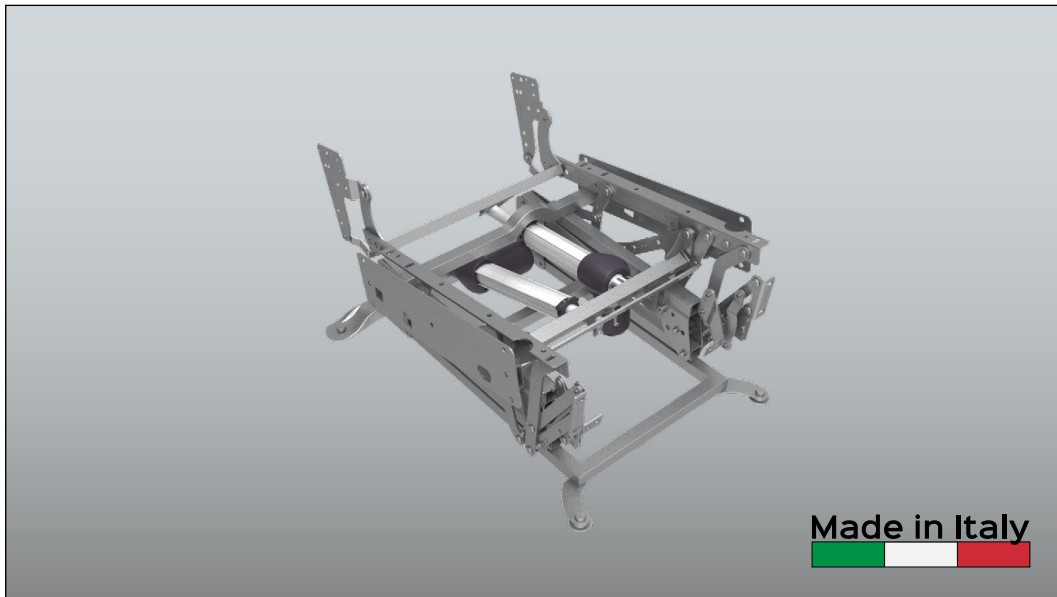

LEVANTE

BED CLASSIC VERTICAL LIFT EXTENDED M2

Cod. PL07075-XXX

Made in Italy

Vuoto standard (mm)

520

Elettrica	25kg+/-1 kg	Poltrone	MAX 170kg 380lbs Capacità massima di sollevamento	Cicli: 30.000	2 ANNI Meccanismo 2 ANNI Attuatore Garanzia
-----------	-------------	----------	---	---------------	---

Posizioni:

Chiusa

TV

Bed

Lift

Benefit: I meccanismi KEYMOTION sono costruiti interamente in Italia, dalla materia prima, alle lavorazioni, fino all'assemblaggio e collaudo finale. I prodotti sono accuratamente controllati prima di essere spediti. Questa meccanica è dotata di un flap che aumenta l'estensione della pediera (migliorando il comfort), nelle posizioni tv e full relax. Due motori regolano le diverse posizioni: chiusa, tv, bed e lift. Il primo attuatore, oltre a portare l'imbottito in posizione Lift, estende la

pediera facendo svolgere una leggera azione basculante alla seduta ed allo schienale; il secondo attuatore invece reclinò lo schienale fino a raggiungere la posizione Bed. Il sistema vertical-lift, solleva l'imbottito senza rotazione per i primi 10 cm, permettendo alla persona di adattarsi a quote intermedie prima di mettersi in posizione eretta. Infine lo schienale Bed incrementa il comfort in posizione aperta con un'inclinazione di ben 22° in più rispetto alla versione standard.