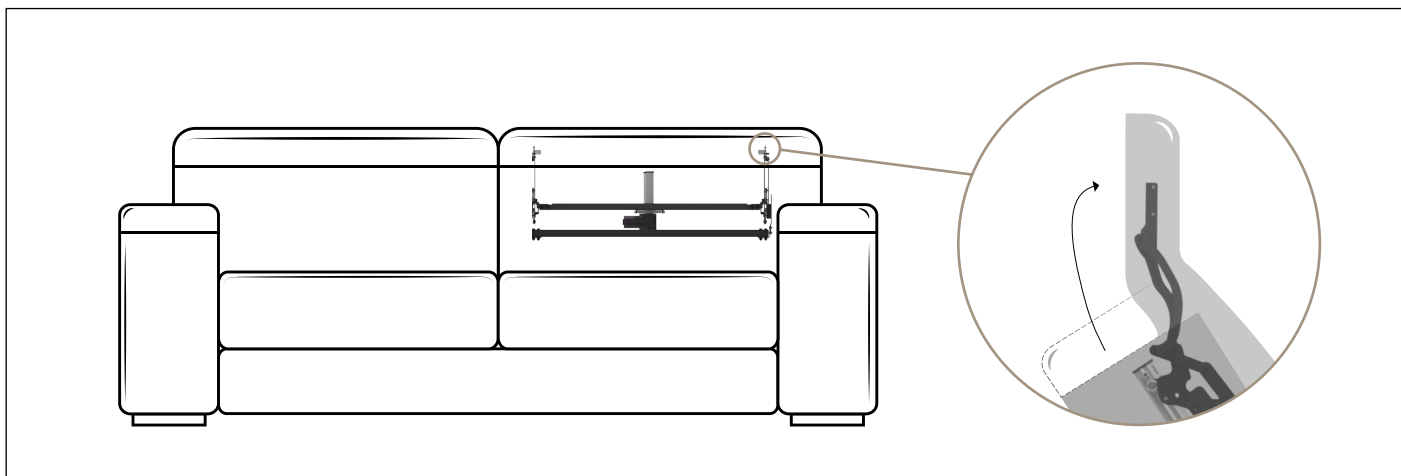

Benefit: Alta efficienza e qualità nell'uso dei materiali e delle componenti elettriche. Ingombri ridotti e versatilità nell'utilizzo (rotazione di 115°, alzata 192mm, traslazione 147mm). Alta efficienza del comfort in tutte le posizioni, dalla Tv alla relax, in quest'ultima posizione il supporto

cervicale permette all'utente di mantenere una corretta postura e di usufruire del prodotto in completa comodità. **GO UP plus reinforced** è stato appositamente progettato per imbottiti caratterizzati da sedute molto ampie.

Optional

ACCESSORI

FINITURE

KIT ELETTRICI

	ATTUATORI
	SPINE E PROLUNGHE
	ALIMENTATORI E BATTERIE

SISTEMI DI CONTROLLO

	INCASSO		PIASTRE
	TOUCH SENSOR		TELECOMANDI
	CONTROLLO IPAD/IPOD		

Motionitalia Design and quality Made in Italy

Headquarters: via Navicella 26, 47122 Forlì (FC) Tel. +39 0543 77 47 68 Fax. +39 0543 79 84 09 www.motionitalia.com info@motionitalia.com

Il produttore si riserva il diritto di modificare, in qualsiasi momento e senza preavviso, le specifiche tecniche dei propri prodotti